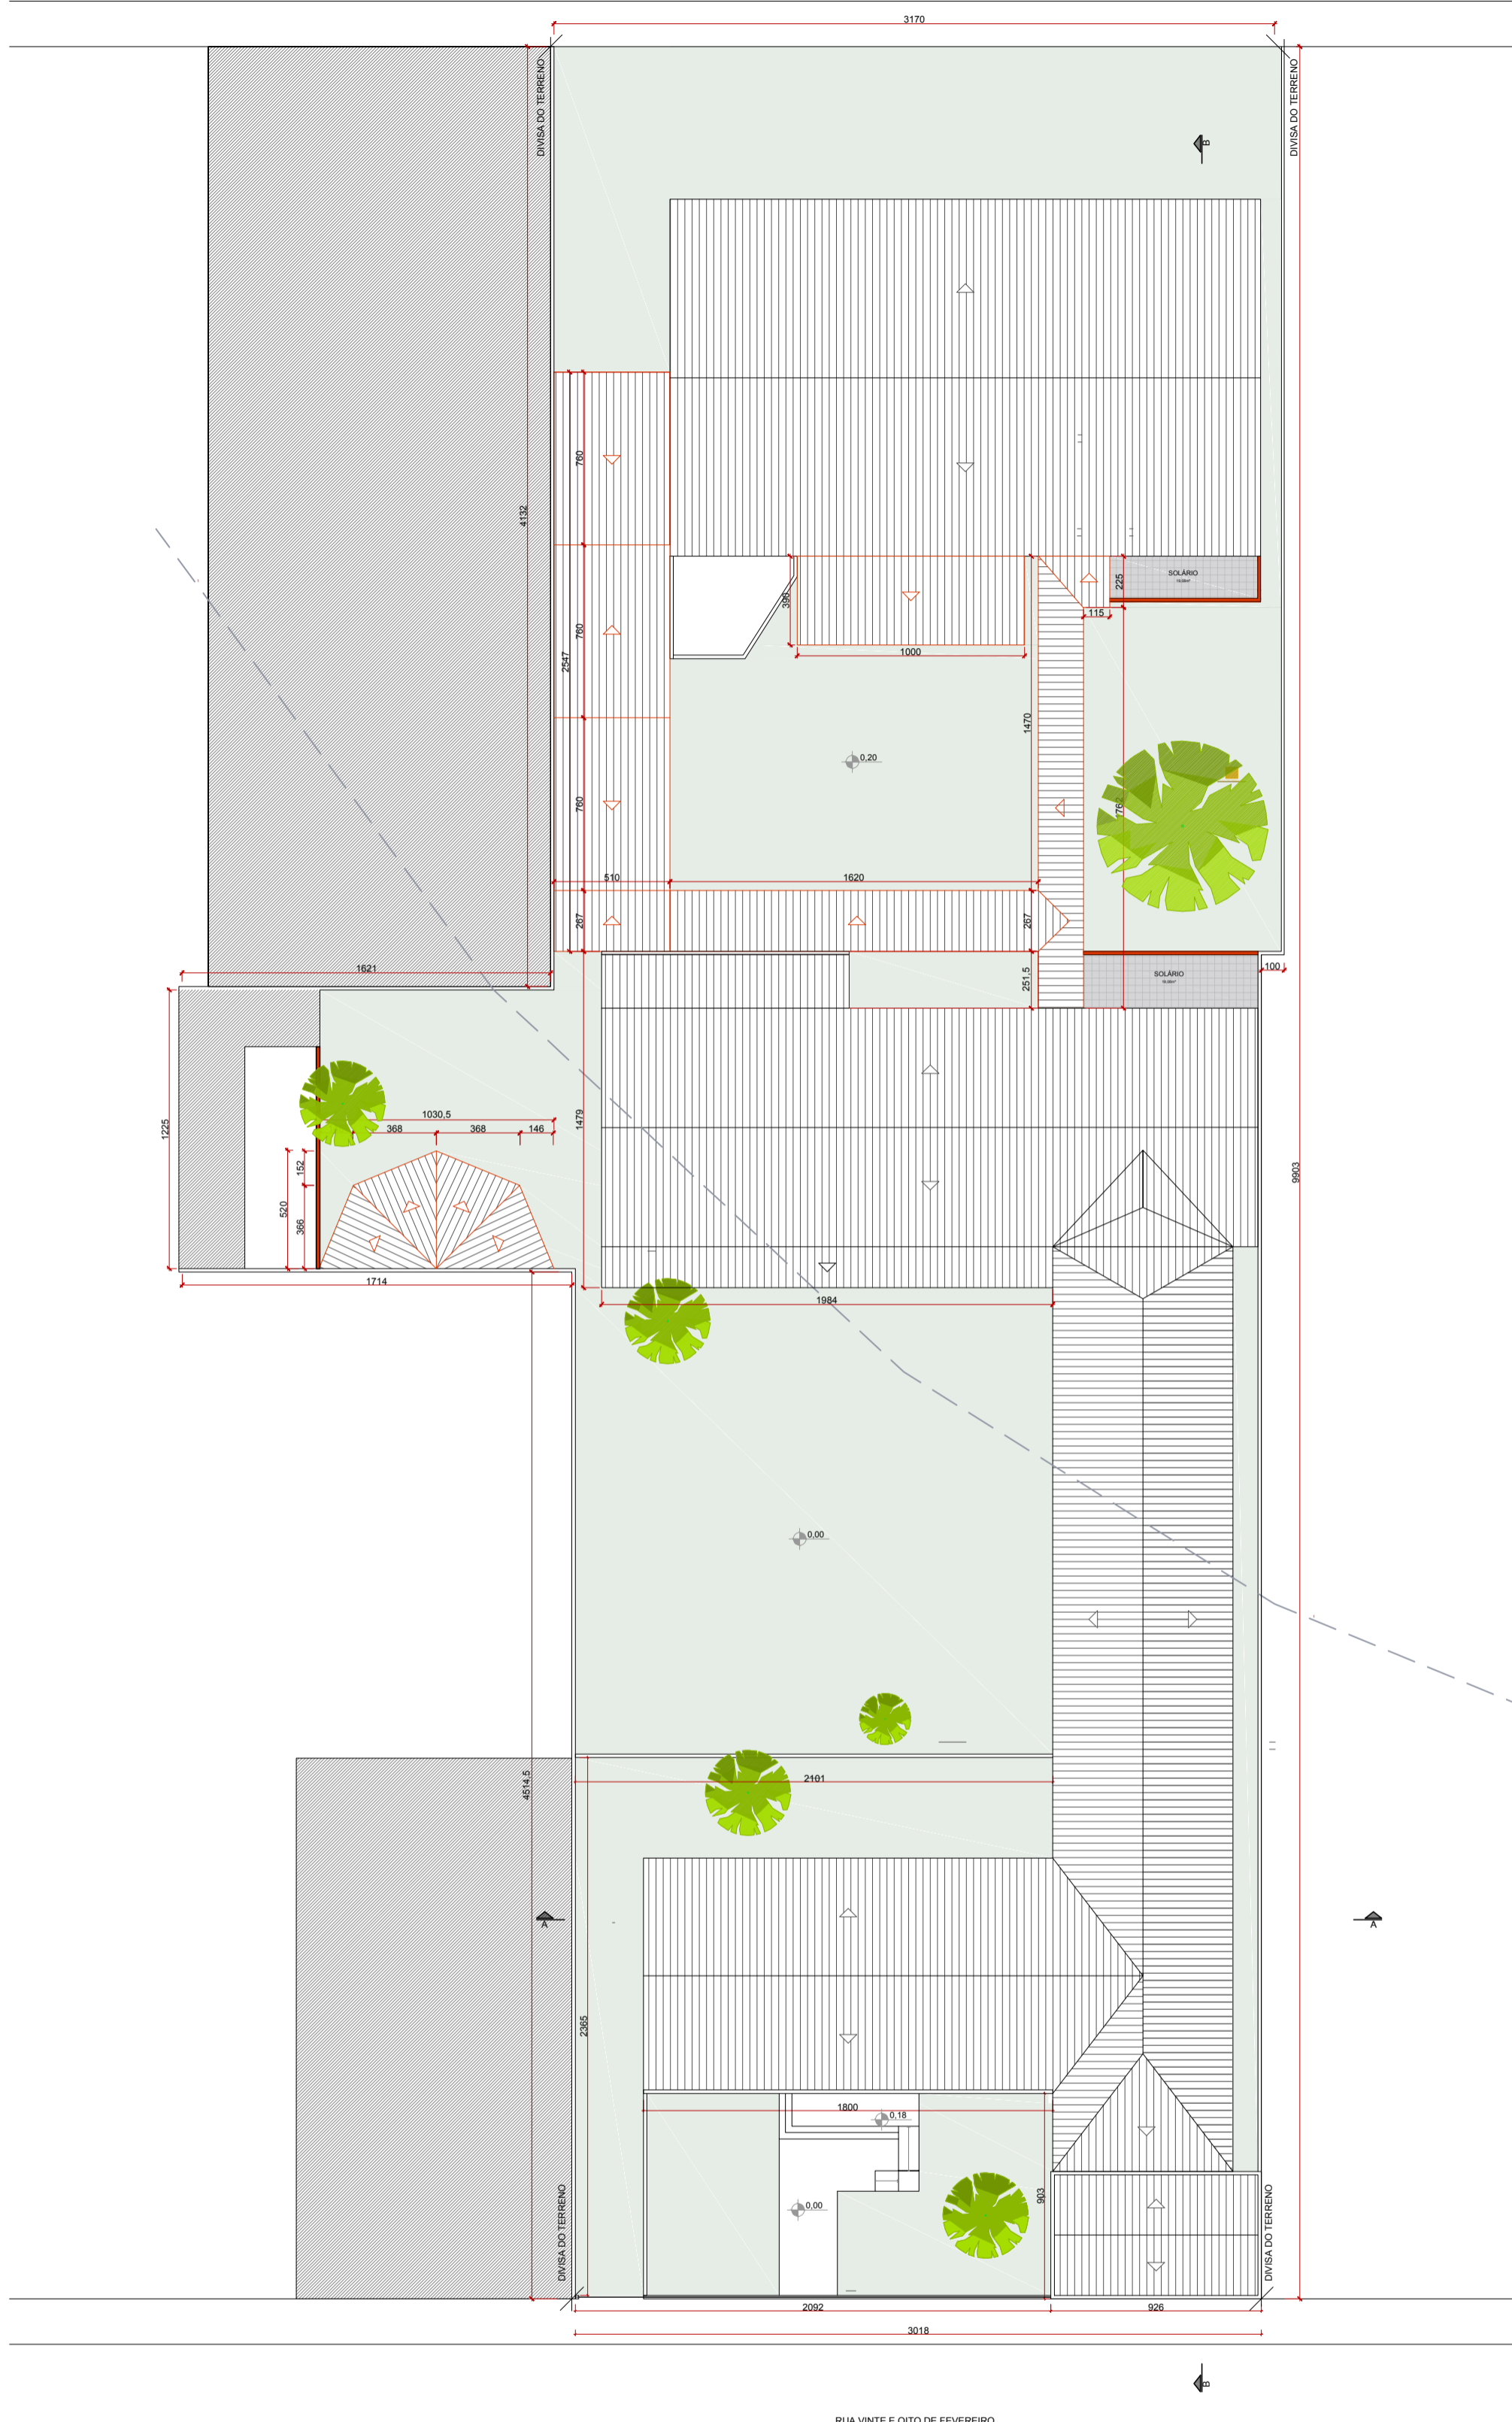

RUA CONCEIÇÃO

RUA VINTE E OITO DE FEVEREIRO

LEGENDA IMPLANTAÇÃO

	TELHADO A CONSERVAR
	TELHADO A CONSTRUIR
	A CONSTRUIR

Projeto de Ampliação e Reforma

obra:
S.M.E.E. e E.M.E.I. Meu Cantinho

local:
Rua 28 de Fevereiro, 230 - Centro

prancha:
Localização e situação

n°: **01**

extensão/área: **1107,51m²** escala: **1/100** unidade: **centímetro** data: **Ago/2018**

proprietário:

responsável técnico:

Régis Luiz Zimmer
Prefeito Municipal

Ana Claudia S. Dal Castel
Arq. e Urb. CAU RS A135299-7