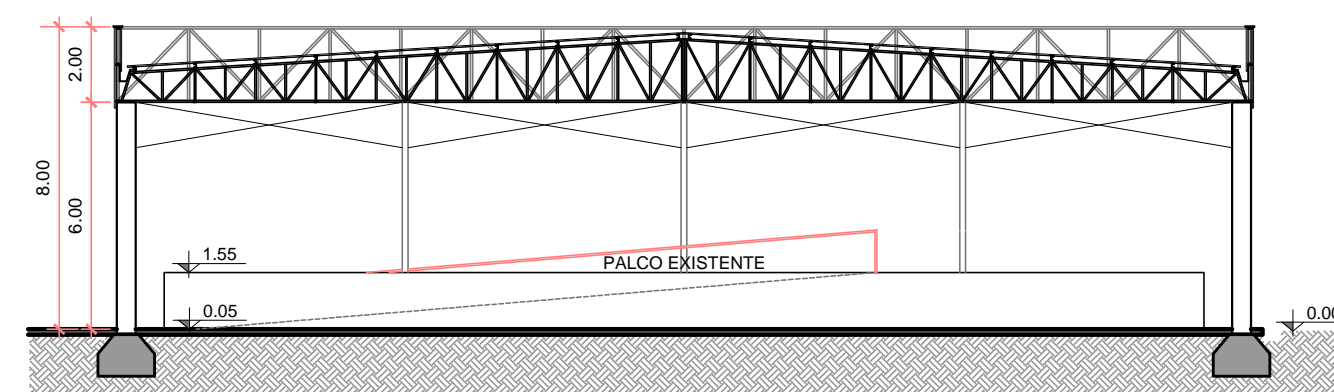

SITO LOCALIZAÇÃO  
esc.: 1/2000

CORTE A-A'  
esc.: 1/200

CORTE B-B'  
esc.: 1/200

PLANTA BAIXA  
esc.: 1/200

RAMPA DE ACESSO  
esc.: 1/15

Prefeitura Municipal de  
**Rolante**

obra: Centro de Cultura - Parque Municipal de Eventos

local: Rua Júlio Kohlrusch nº 524 - Centro, Rolante/RS

prancha: **Sito-localização, Planta Baixa, Cortes e Det. Rampa** nº: 01/03

extensão/área: 1258,00m<sup>2</sup> escala: indicada unidade: metro data: FEV/2016