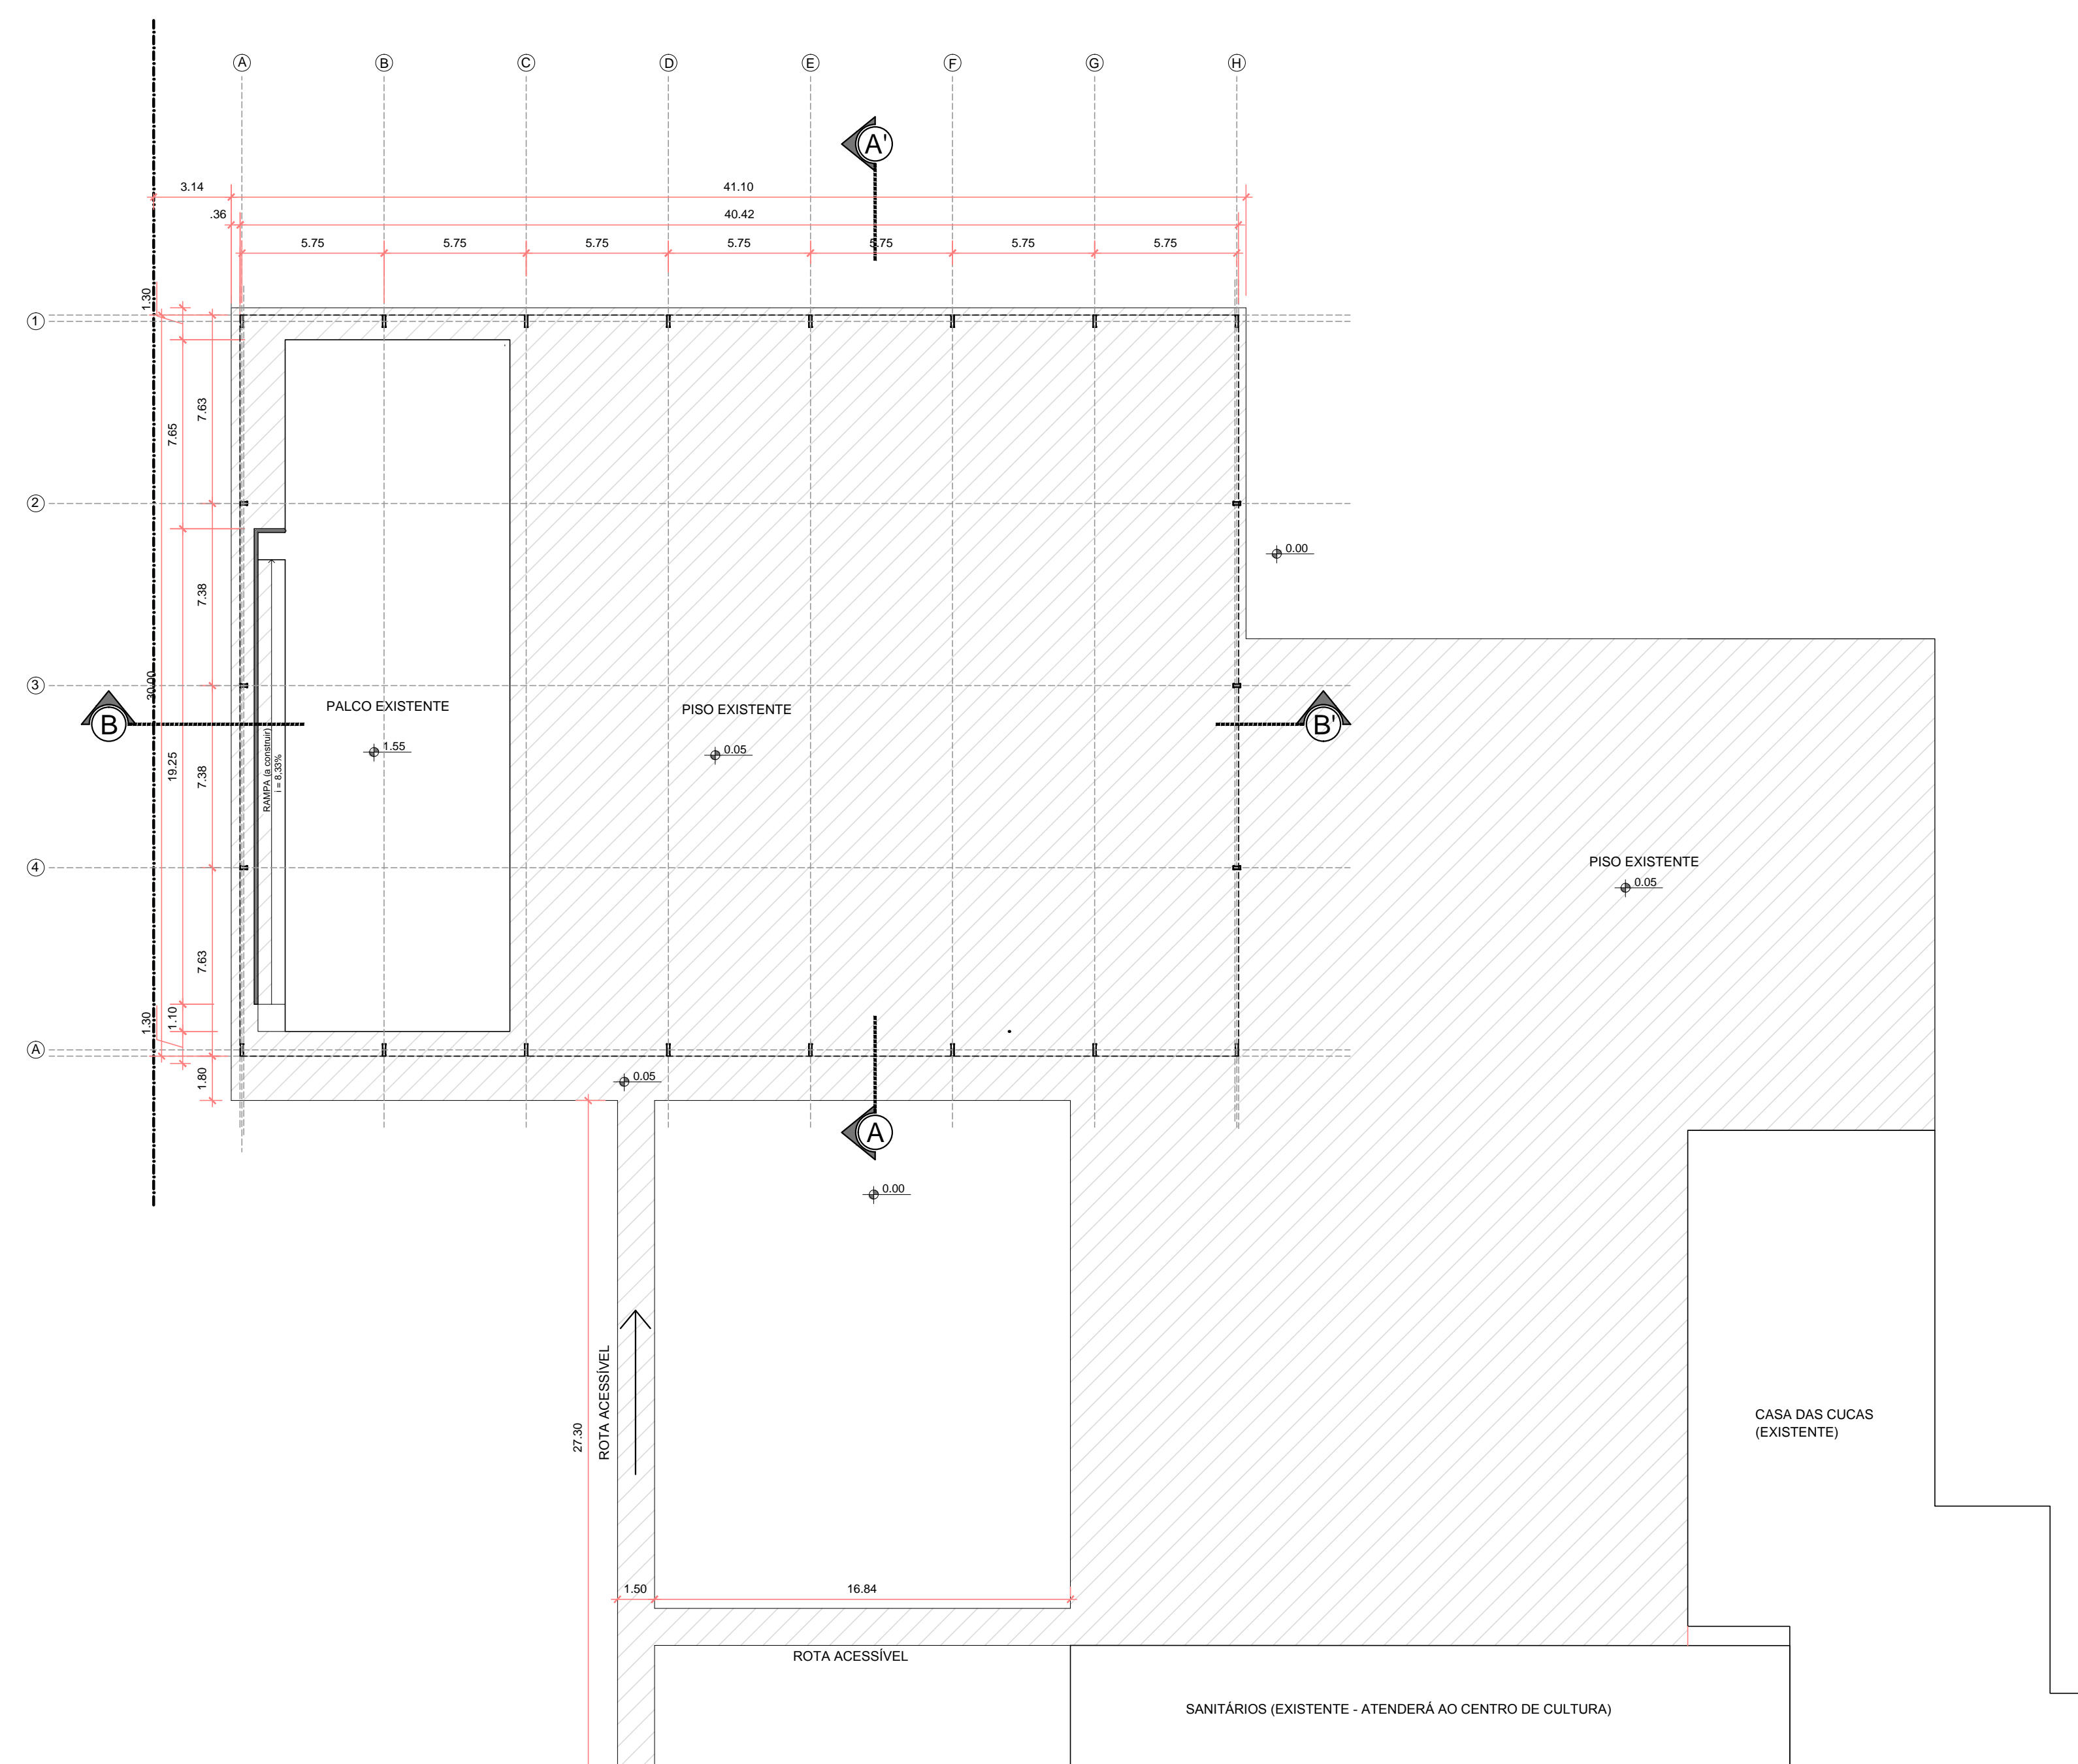

SITO LOCALIZAÇÃO  
esc.: 1/2000

CORTE A-A'  
esc.: 1/200

CORTE B-B'  
esc.: 1/200

PLANTA BAIXA  
esc.: 1/200

RAMPA DE ACESSO  
esc.: 1/15

Prefeitura Municipal de  
**Rolante**

obra: Centro de Cultura - Parque Municipal de Eventos

local: Rua Júlio Kohlrusch nº 524 - Centro, Rolante/RS

prancha: **Sito-localização, Planta Baixa, Cortes e Det. Rampa** nº: 01/03

extensão/área: 1258,00m<sup>2</sup> escala: indicada unidade: metro data: FEV/2016