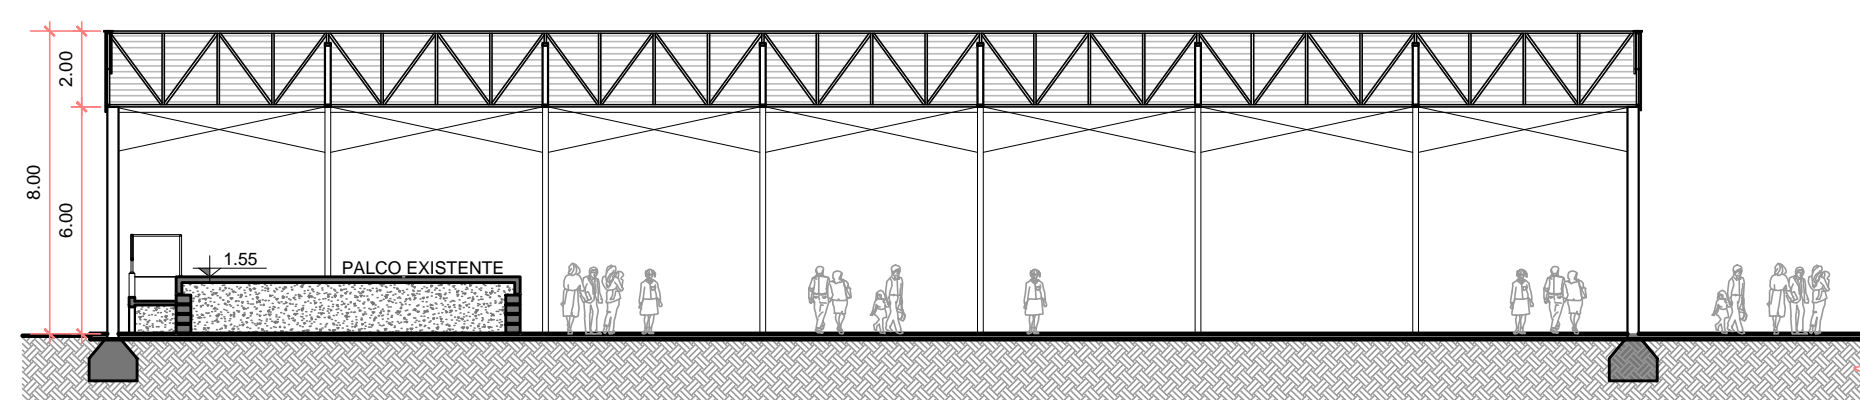

SITO LOCALIZAÇÃO  
esc.: 1/2000

CORTE A-A'  
esc.: 1/200

CORTE B-B'  
esc.: 1/200

PLANTA BAIXA  
esc.: 1/200

RAMPA DE ACESSO  
esc.: 1/15

Prefeitura Municipal de  
**Rolante**

obra: Centro de Cultura - Parque Municipal de Eventos

local: Rua Júlio Kohlrusch nº 524 - Centro, Rolante/RS

prancha: **Sito-localização, Planta Baixa, Cortes e Det. Rampa** nº: 01/03

extensão/área: 1258,00m<sup>2</sup> escala: indicada unidade: metro data: FEV/2016