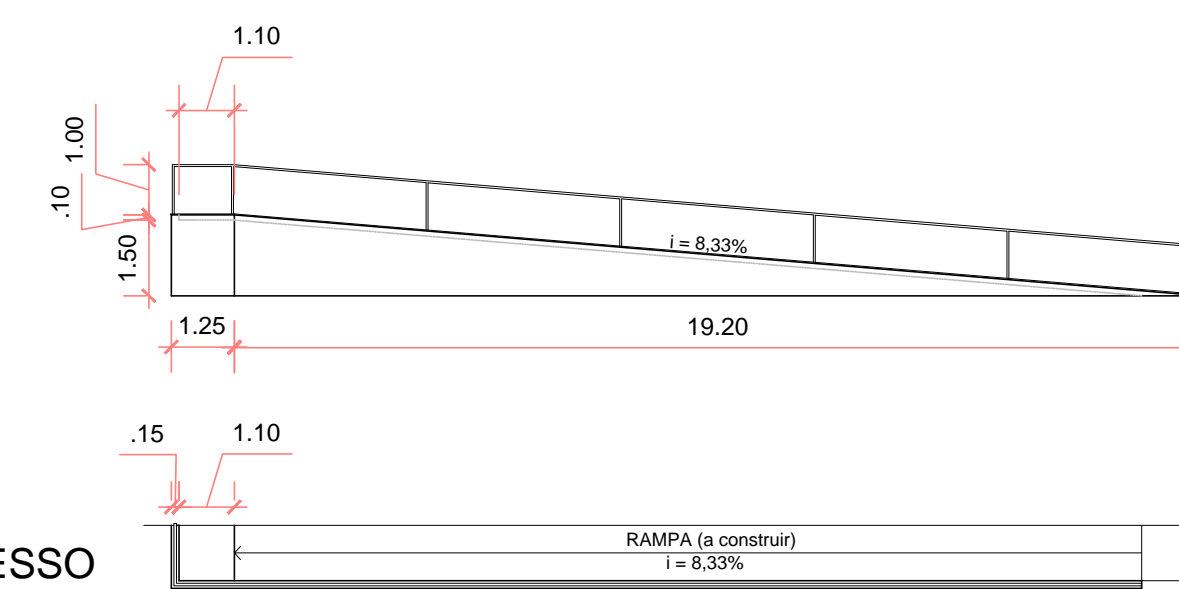

SITO LOCALIZAÇÃO  
esc.: 1/2000

CORTE A-A'  
esc.: 1/200

CORTE B-B'  
esc.: 1/200

PLANTA BAIXA  
esc.: 1/200

RAMPA DE ACESSO  
esc.: 1/15

Prefeitura Municipal de  
**Rolante**

obra: Centro de Cultura - Parque Municipal de Eventos

local: Rua Júlio Kohlrusch nº 524 - Centro, Rolante/RS

prancha: **Sito-localização, Planta Baixa, Cortes e Det. Rampa** nº: 01/03

extensão/área: 1258,00m<sup>2</sup> escala: indicada unidade: metro data: FEV/2016