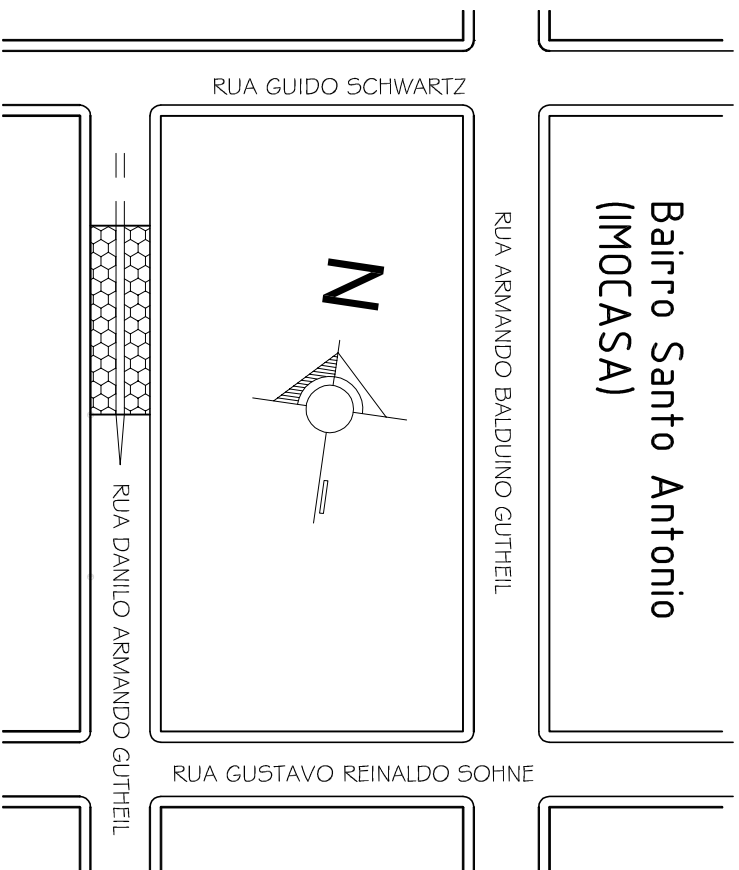

Bairro Santo Antonio (IMOCASA)

RUA ARMANDO BALDUINO GUTHEIL

RUA GUIDO SCHWARTZ

RUA GUSTAVO REINALDO SOHNE

Rolante

ENVOLVENDO AS PESSOAS,
DESENVOLVENDO A CIDADE.
GESTÃO 2013 - 2016

Capital Nacional da Cultura

obra: **Pavimentação Rua Danilo Armandu Guthheil - IMOCASA**

endereço: **Bairro Santo Antonio**

escala: **sem escala**

unidade: **metro**

data: **março/2016**

prancha: **Projeto geométrico**

proprietário:

área: