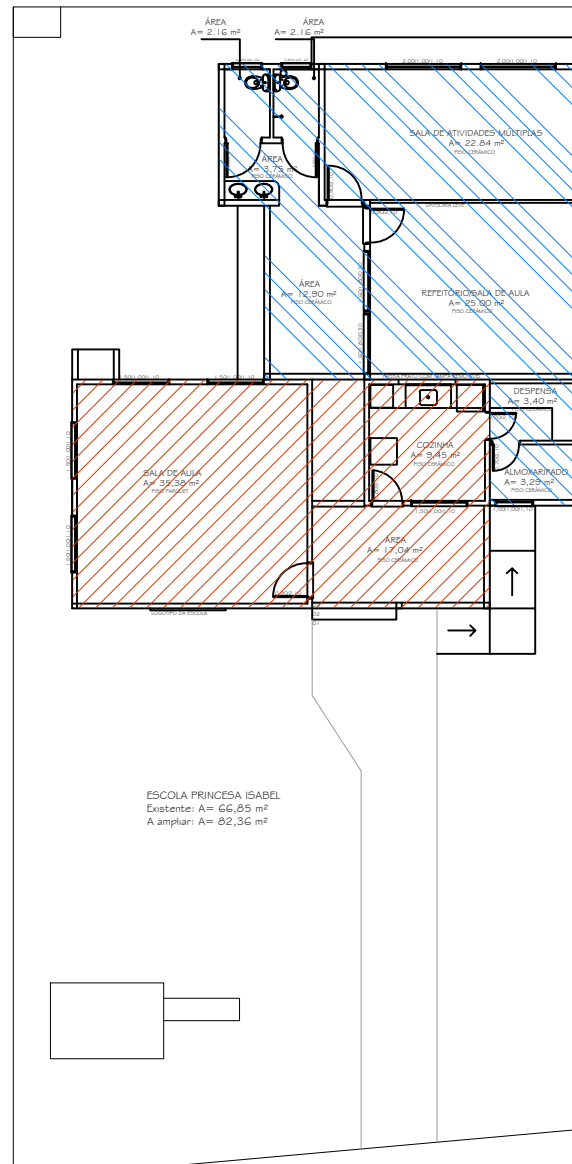

EXISTENTE

À REFORMAR

À CONSTRUIR

PREFEITURA MUNICIPAL DE ROLANTE/RS

Obra:
AMPLIAÇÃO EMEF PRINCESA ISABEL

Endereço:
Fazenda Passos- Rolante/RS

Proprietário:
Prefeitura Municipal de Rolante
CNPJ 90.936.956/0001-92

Responsável Técnico:
Katia M. Schierholt
Arquiteta - CAU BR A74655-0

Francha:
Demonstrativo de construção

Área: 149,21 m²	Escala: 1/200	Unidade: Metro
Data: Outubro/2014	Francha: 02