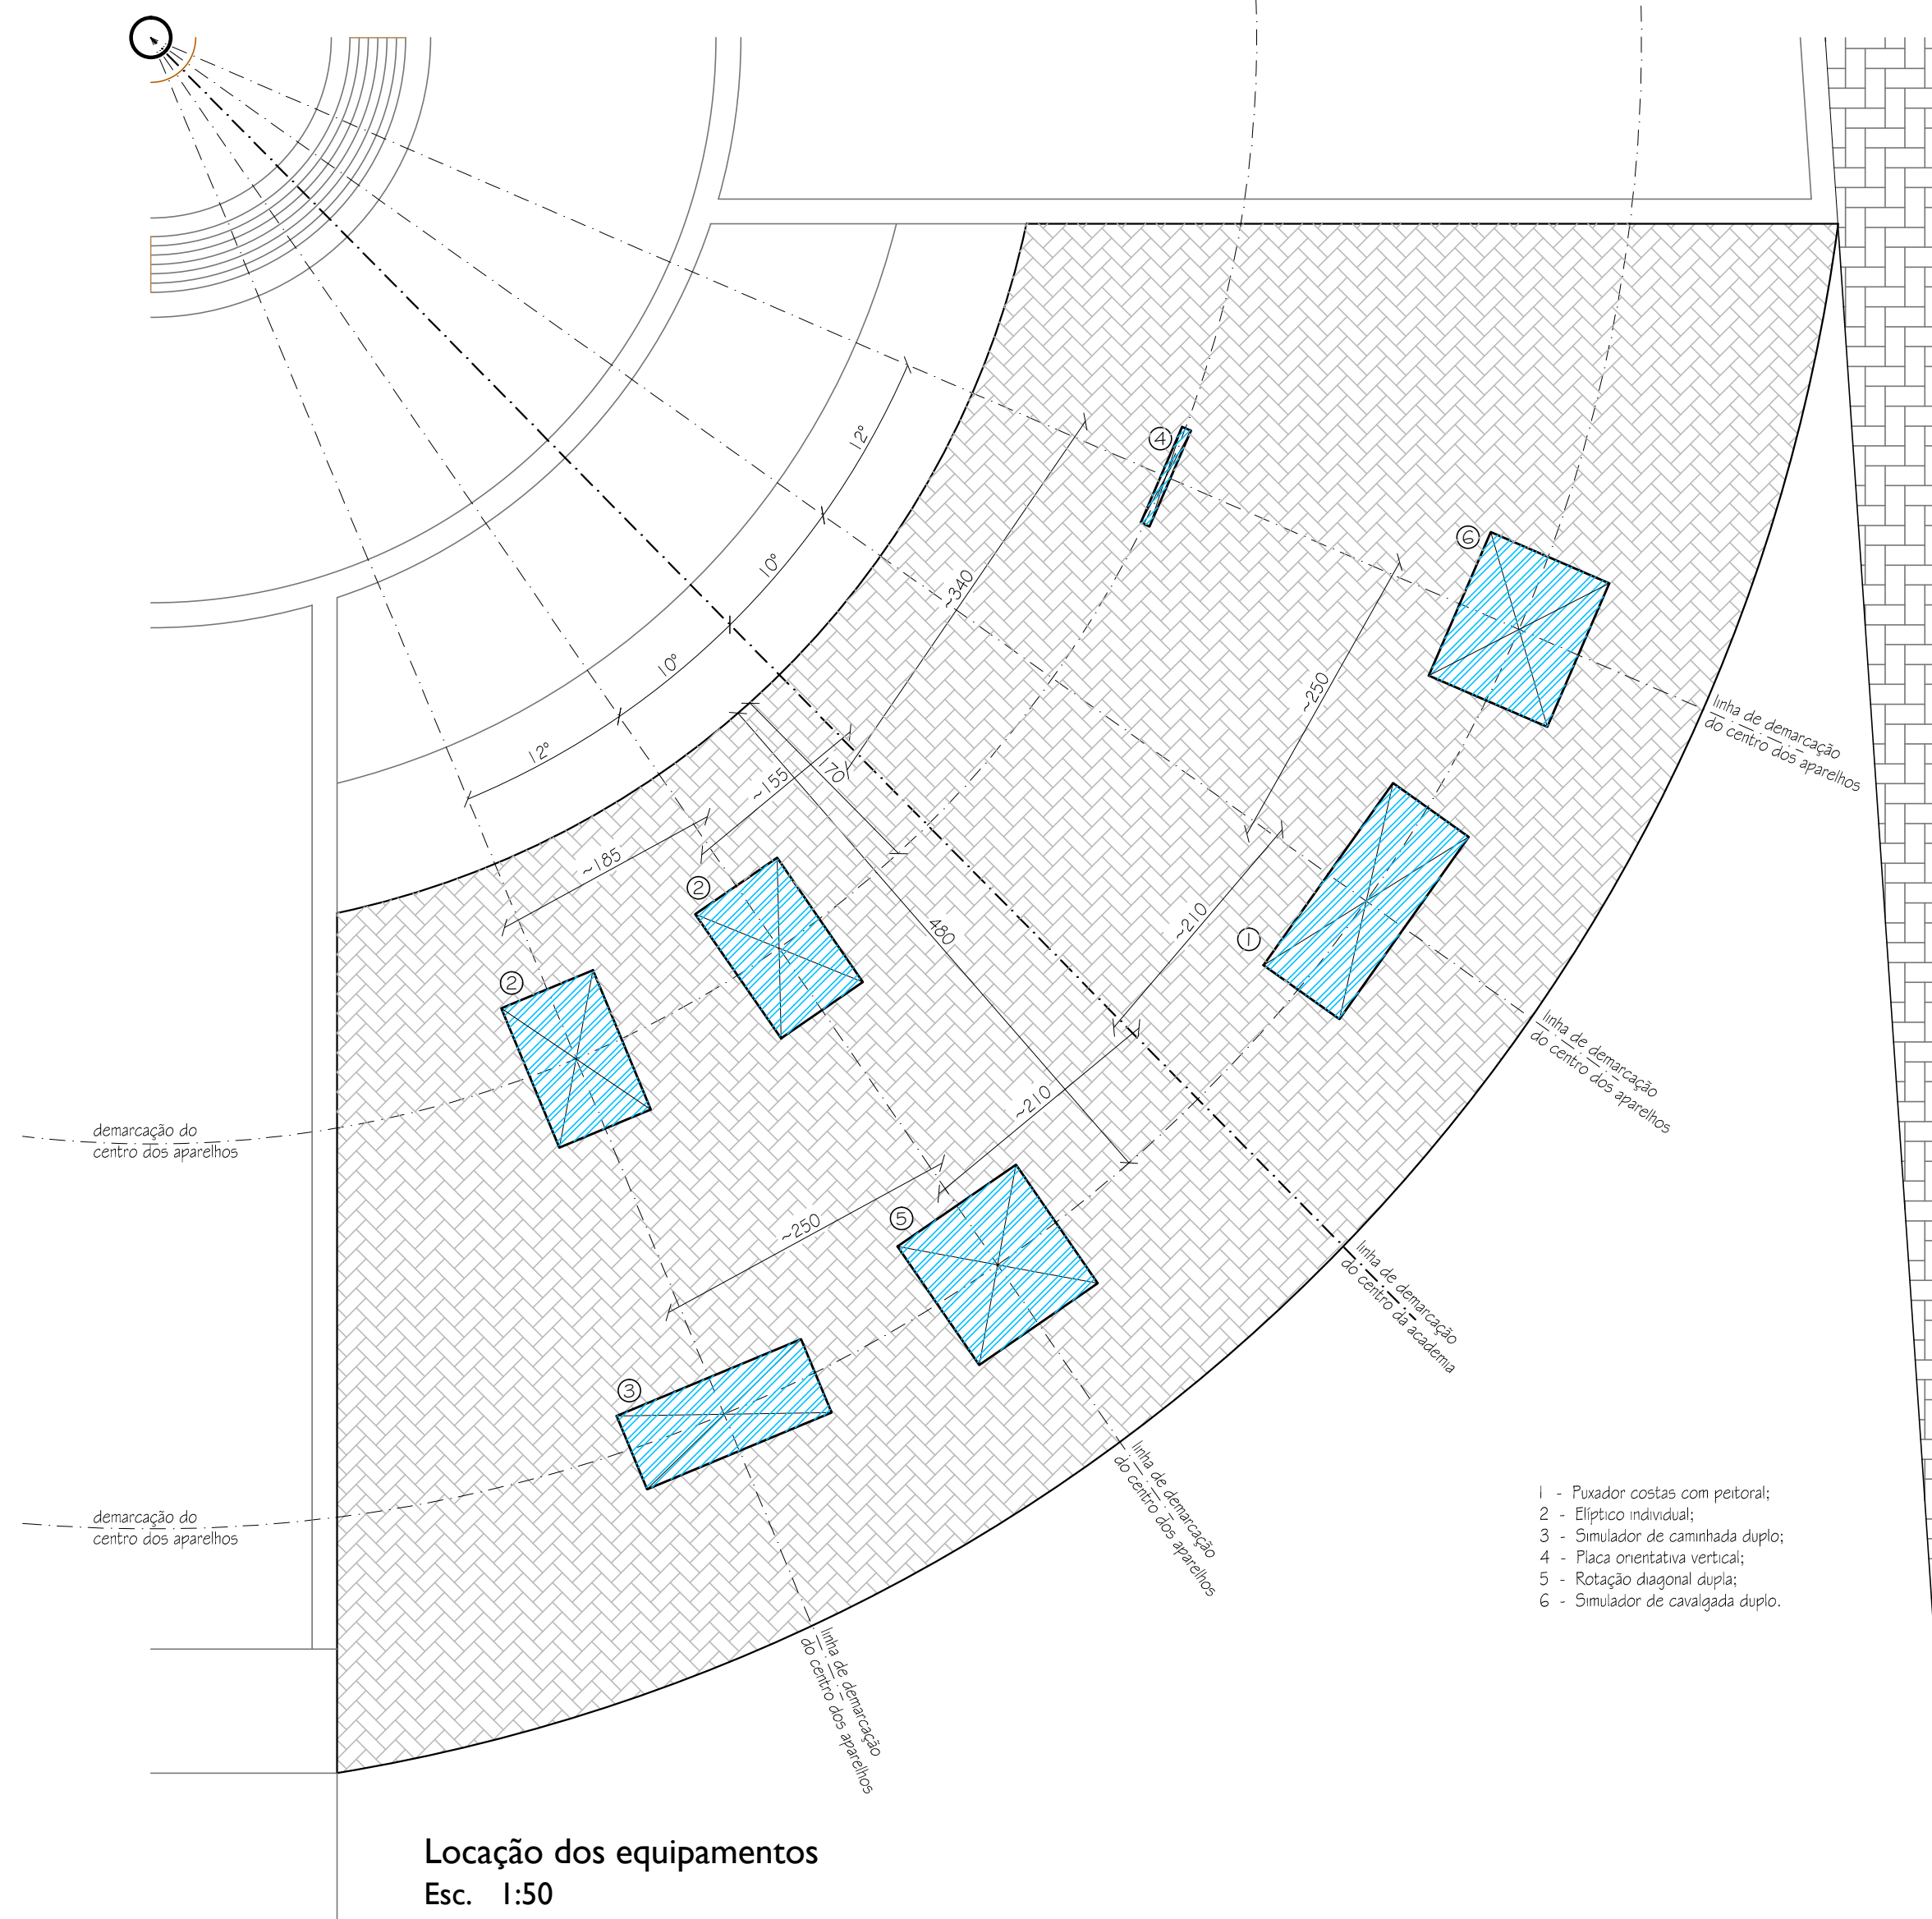

Sitocalização
Esc. 1:250

Localização dos equipamentos
Esc. 1:50

Prefeitura Municipal de Rolante			
obra:	Academia ao ar livre - Fazenda Passos		
local:	Av. Faz. Passos eq. R. Pastor Ivo de Souza, Fazenda Passos, Rolante/RS		
prancha:	Sitocalização e localização dos equipamentos		n°: 01/02
extensão/área:	---	escala: indicada	unidade: centímetro
			data: Novembro/2016

Ademir Gomes Gonçalves
prefeito municipal

Luciana Gabriele Renck
eng. civil crea/rs 193.127-d

Av. Getúlio Vargas, 110 | Centro | Rolante/RS | CEP 95690-000
(51) 3547.1188 | www.prefrolante.com.br