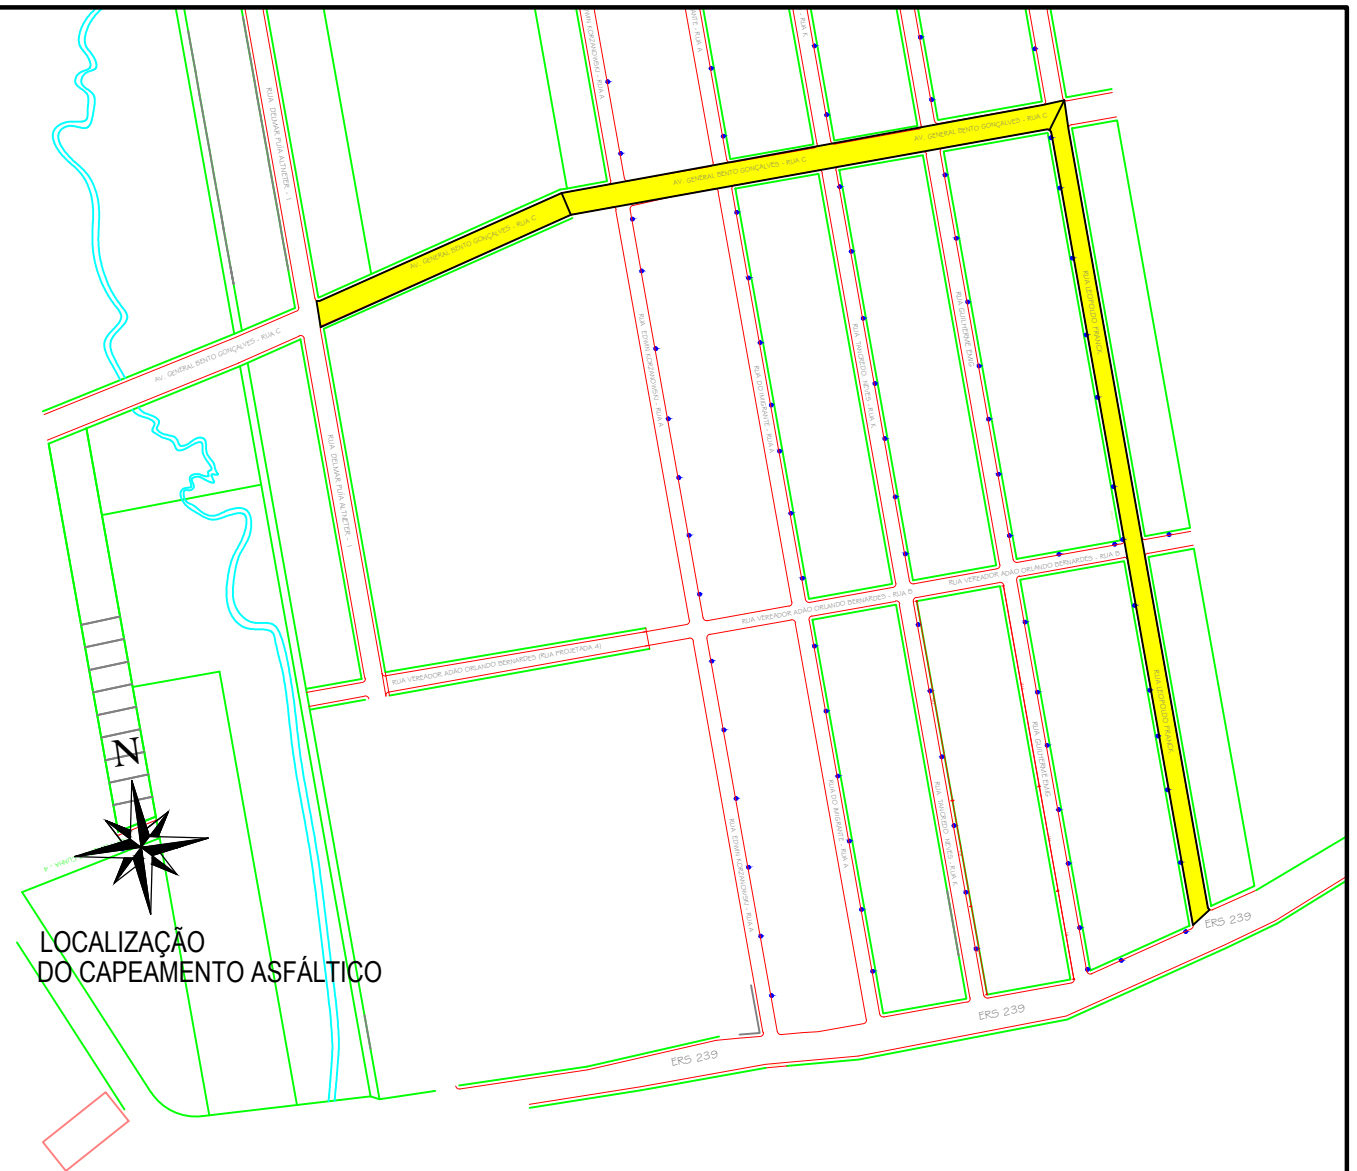

MAPA DO BRASIL

MAPA DO RIO GRANDE DO SUL

PREFEITURA MUNICIPAL DE  
**ROLANTE**

CNPJ: 90.936956/001-92

AVENIDA GETÚLIO VARGAS, 110, CEP 95690-000-ROLANTE/RS FONE (51)3547-1188

PAVIMENTAÇÃO DE PASSEIO PÚBLICO E CAPEAMENTO ASFÁLTICO  
LOCAL: AVENIDA GENERAL BENTO GONÇALVES E RUA LEOPOLDO FRANCK

PROJETO:  
\_\_\_\_\_  
ENG. GUILHERME MULLER - CREA RS 222.060

PROPRIETÁRIO:  
\_\_\_\_\_  
PREFEITURA MUNICIPAL DE ROLANTE

ESPECIFICAÇÕES:  
LOCALIZAÇÃO

DESENHO:  
Guilherme Muller

DATA:  
JANEIRO/2018

ESCALA:  
1:10000

ÁREA:  
A = 12.827,19m<sup>2</sup>

PRANCHA:  
01/10