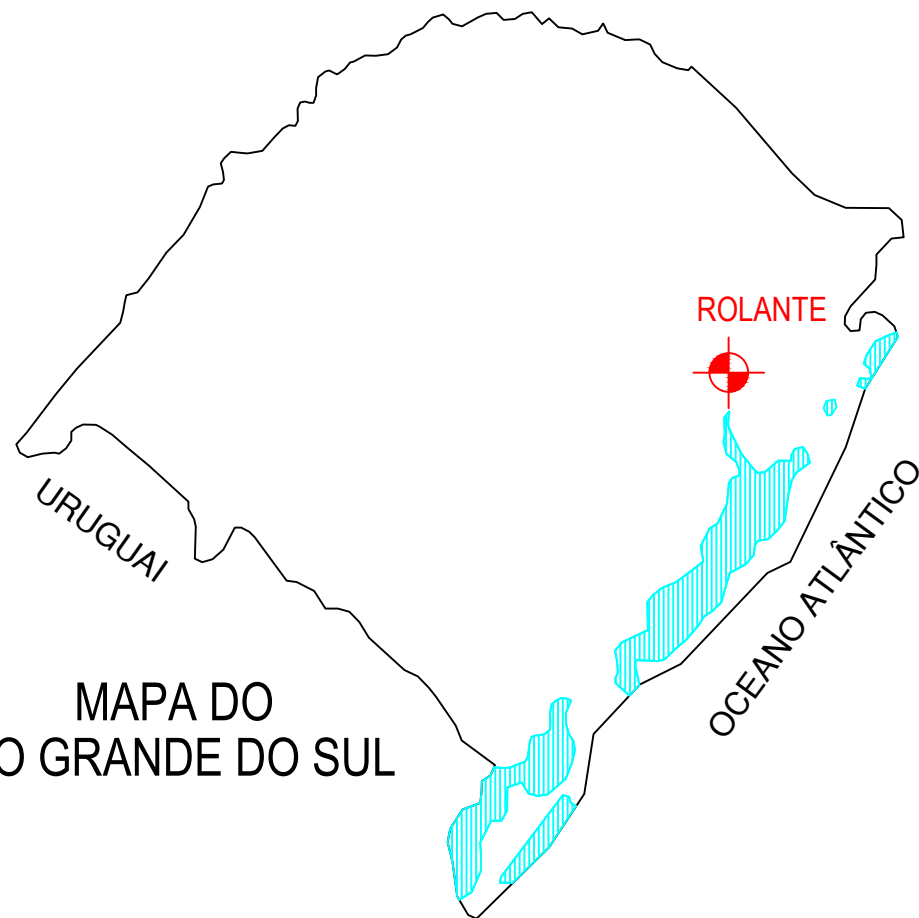

MAPA DO BRASIL

MAPA DO RIO GRANDE DO SUL

PREFEITURA MUNICIPAL DE  
**ROLANTE**

CNPJ: 90.936956/001-92

AVENIDA GETÚLIO VARGAS, 110, CEP 95690-000-ROLANTE/RS FONE (51)3547-1188

PAVIMENTAÇÃO DE PASSEIO PÚBLICO E CAPEAMENTO ASFÁLTICO  
LOCAL: AVENIDA GENERAL BENTO GONÇALVES E RUA LEOPOLDO FRANCK

PROJETO:  
\_\_\_\_\_  
ENG. GUILHERME MULLER - CREA RS 222.060

PROPRIETÁRIO:  
\_\_\_\_\_  
PREFEITURA MUNICIPAL DE ROLANTE

ESPECIFICAÇÕES:  
LOCALIZAÇÃO

DESENHO:  
Guilherme Muller

DATA:  
JANEIRO/2018

ESCALA:  
1:10000