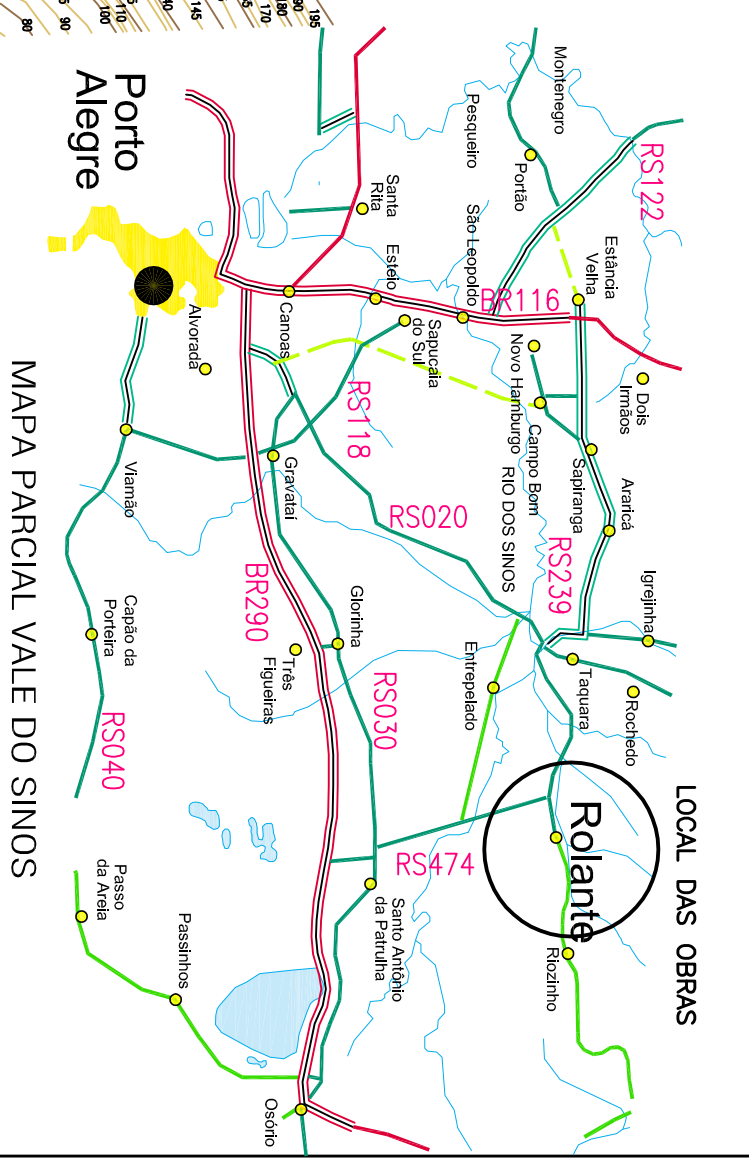

MAPA URBANO ROLANTE  
 COORDENADAS:  
 29° 37' 27" SUL  
 50° 33' 28" OESTE

**RUAS CONTESTADO ROLANTE - RS**

**Ademir Gomes Gonçalves**  
 Prefeito municipal  
 Av. Getúlio Vargas, 110 | Centro | Rolante/RS | CEP 95690-000  
 (51) 3547.1188 | [www.pferolante.com.br](http://www.pferolante.com.br) | 1024.933-272015

**Leandro Köche**  
 Engenheiro civil - CREA RS 050.576-D

Projeto: ROLANTE  
 Projeto: PROJETO DO PROJETO DE ENGENHARIA CIVIL - CREA RS 050.576-D  
 Localização: ROLANTE

Objeto: RUAS DO BAIRRO CONTESTADO

Especificações: MAPA PARCIAL DO MUNICÍPIO  
 Escala: 1:1000  
 Data: XXXI - 1983/2015  
 Data: NOV/15

Prontidão: MAP 01